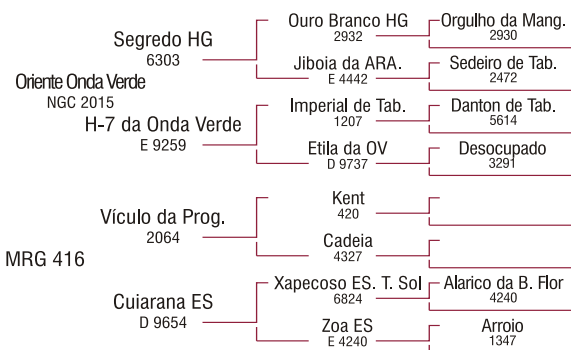

TABAPUA

Criador: Manuel R. T. Menezes Neto/Filho-CO
Proprietário: Gustavo Rezende de Menezes

RGD: MRG 1696
Nascimento: 02/09/05

- MRG 1696 possui em sua genealogia dois grandes raçadores, Segredo e Vínculo da Progresso.
- Touro de Frame moderado com carcaça moderna, possui excelentes apurados, pigmentação, ótima caracterização racial e umbigo bem corrigido.
- Animal extremamente fértil, produzindo sêmen aos 16 meses e atingindo 46 cm de PE com 26 meses.

Medidas do reprodutor (em cm) Peso: 1075 kg aos 41 meses.

CC	AA	PT	CG	LG	AP	PE
190	156	238	68	62	161	48

TABAPUA

Criador: Marcos Cesar Goncalves Dornellas
Proprietário: Marcos Cesar Goncalves Dornellas

RGD: DORN 55
Nascimento: 20/10/04

- Filho de Corcel da Progresso em matriz Martel de Tab., unindo assim peso e fertilidade.
- Se destaca pela sua beleza racial, ótima pigmentação, excelente revestimento de musculatura e bom aparelho reprodutivo.
- Sagrou-se Reservado Campeão Touro Jovem Expozebu 2007.