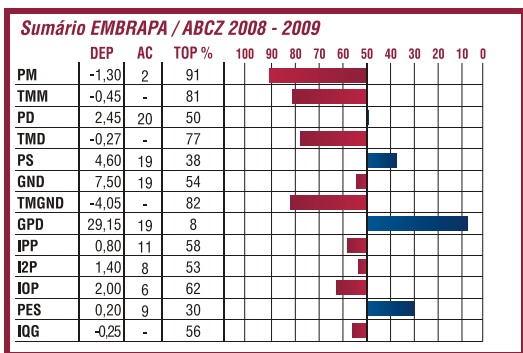

TABAPUA

Criador: Manuel R. T. Menezes Neto/Filho-CO
Proprietário: Gustavo Rezende de Menezes

RGD: MRG 1696
Nascimento: 02/09/05

- MRG 1696 possui em sua genealogia dois grandes raçadores, Segredo e Vínculo da Progresso.
- Touro de Frame moderado com carcaça moderna, possui excelentes apurados, pigmentação, ótima caracterização racial e umbigo bem corrigido.
- Animal extremamente fértil, produzindo sêmen aos 16 meses e atingindo 46 cm de PE com 26 meses.

Medidas do reprodutor (em cm) Peso: 1075 kg aos 41 meses.

CC	AA	PT	CG	LG	AP	PE
190	156	238	68	62	161	48

TABAPUA

Criador: Marcos Cesar Goncalves Dornellas
Proprietário: Marcos Cesar Goncalves Dornellas

RGD: DORN 55
Nascimento: 20/10/04