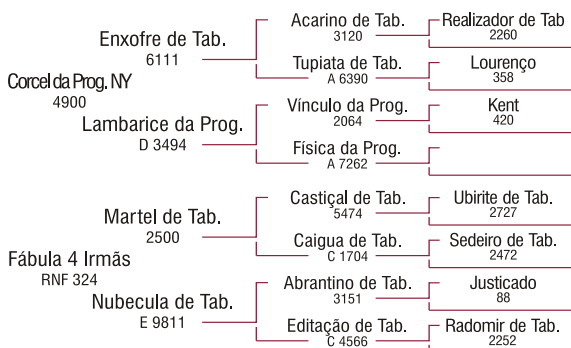

TABAPUA

Criador: Manuel R. T. Menezes Neto/Filho-CO
Proprietário: Gustavo Rezende de Menezes

RGD: MRG 1696
Nascimento: 02/09/05

- MRG 1696 possui em sua genealogia dois grandes raçadores, Segredo e Vínculo da Progresso.
- Touro de Frame moderado com carcaça moderna, possui excelentes apurados, pigmentação, ótima caracterização racial e umbigo bem corrigido.
- Animal extremamente fértil, produzindo sêmen aos 16 meses e atingindo 46 cm de PE com 26 meses.

Medidas do reprodutor (em cm) Peso: 1075 kg aos 41 meses.

CC	AA	PT	CG	LG	AP	PE
190	156	238	68	62	161	48

TABAPUA

Criador: Marcos Cesar Goncalves Dornellas
Proprietário: Marcos Cesar Goncalves Dornellas

RGD: DORN 55
Nascimento: 20/10/04

- Filho de Corcel da Progresso em matriz Martel de Tab., unindo assim peso e fertilidade.
- Se destaca pela sua beleza racial, ótima pigmentação, excelente revestimento de musculatura e bom aparelho reprodutivo.
- Sagrou-se Reservado Campeão Touro Jovem Expozebu 2007.